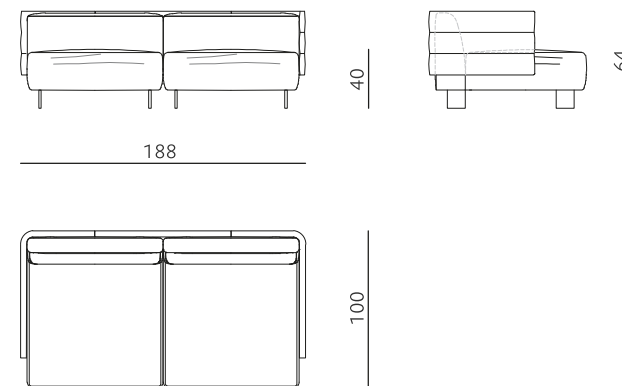

LIBS2

LIBERTY BC90
BACK CUSHION CM 90 IN FABRIC
CAT.PLATINUM -INCANTO BE40250/11

top

base

LIBERTY SOFA

Divano cm 319
Sofa cm 319

Divano cm 188
Sofa cm 188

Poltrona cm 98
Armchair 98