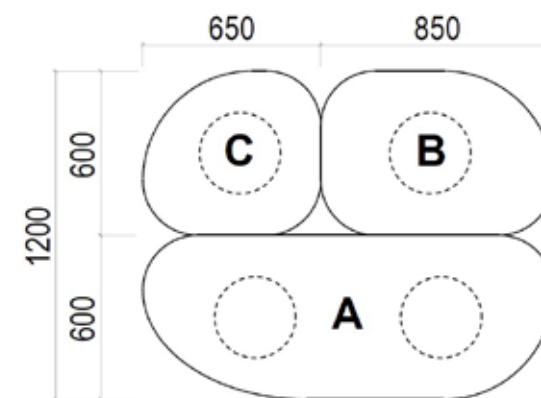

ATOLLO COFFE TABLE

ATO1

COFFEE TABLE CM 150*29*60

TOP GRES CALACATTA GOLD
BASE BLACK METAL

ATO2

COFFEE TABLE CM 85*29*60

TOP GRES AZALAI BLACK
BASE BLACK METAL

ATO3

COFFEE TABLE CM 65*29*60

TOP GRES CALACATTO GOLD
BASE BLACK METAL