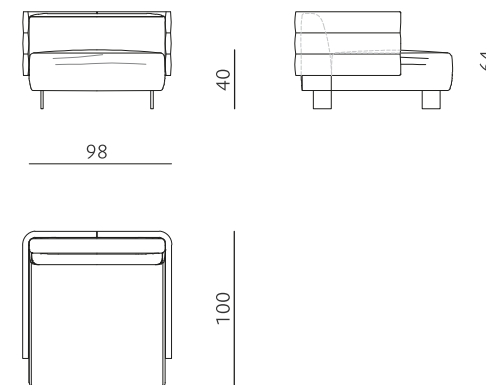

LIBS2

LIBERTY BC90
BACK CUSHION CM 90 IN FABRIC
CAT.PLATINUM -INCANTO BE40250/11

top

base

LIBERTY SOFA

Divano cm 319
Sofa cm 319

Divano cm 188
Sofa cm 188

Poltrona cm 98
Armchair 98