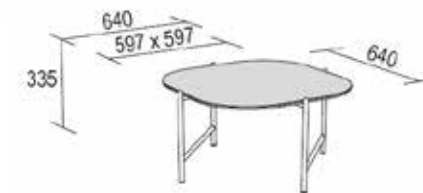

ROUD COFFEE TABLE
DIAM. 490*435mm

TOP IN GRES BRECHE CAPRAIA
BASE TITANIUM METAL

top

base

SUN2

COFFEE TABLE
MM 640*335*640

TOP GRES BRECHE CAPRAIA
BASE TITANIUM METAL

top

base

SUN3

COFFEE TABLE
MM 1240*235*1197

TOP GRES BRECHE CAPRAIA
BASE TITANIUM METAL

top

base

SLASH COFFE TABLE

SLA1