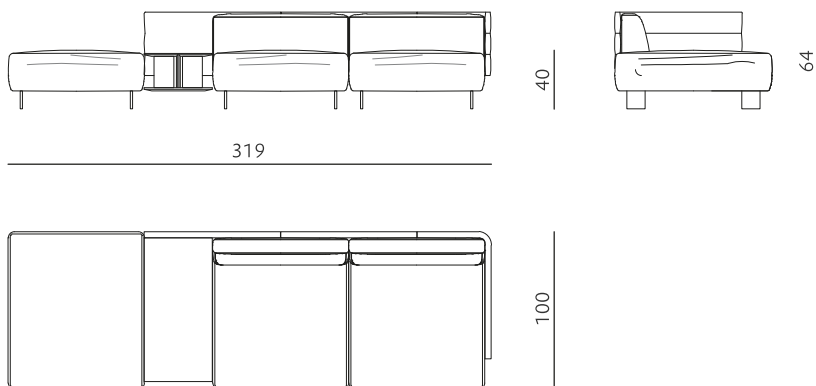

LIBS2

LIBERTY BC90
BACK CUSHION CM 90 IN FABRIC
CAT.PLATINUM -INCANTO BE40250/11

top

base

LIBERTY SOFA

Divano cm 319
Sofa cm 319

Divano cm 188
Sofa cm 188

Poltrona cm 98
Armchair 98