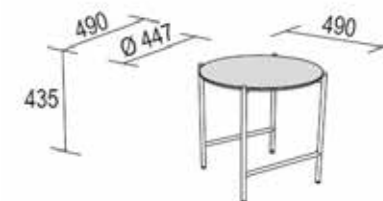

ROUD COFFEE TABLE
DIAM. 490*435mm

TOP IN GRES BRECHE CAPRAIA
BASE TITANIUM METAL

top

base

SUN2

COFFEE TABLE
MM 640*335*640

TOP GRES BRECHE CAPRAIA
BASE TITANIUM METAL

top

base

SUN3

COFFEE TABLE
MM 1240*235*1197

TOP GRES BRECHE CAPRAIA
BASE TITANIUM METAL

top

base

SLASH COFFE TABLE

SLA1